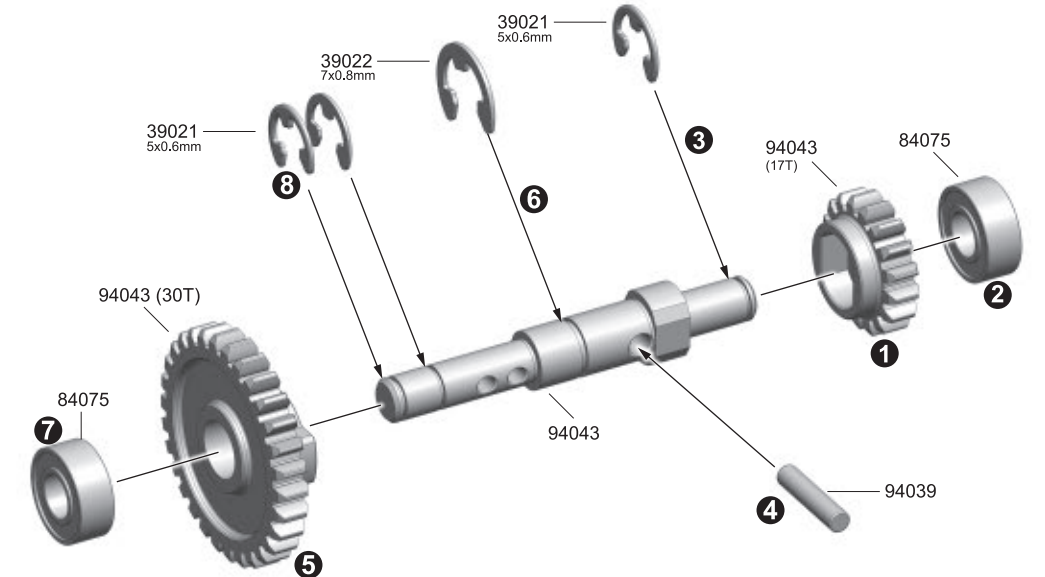

14

33312  
3x12mm x5  
B/H Screw

15

39009  
Nylon Nut M4 x1

94039  
3x13.8mm x4  
Pin

EP

### Gear & Transmission Shaft Assembly 2

EP